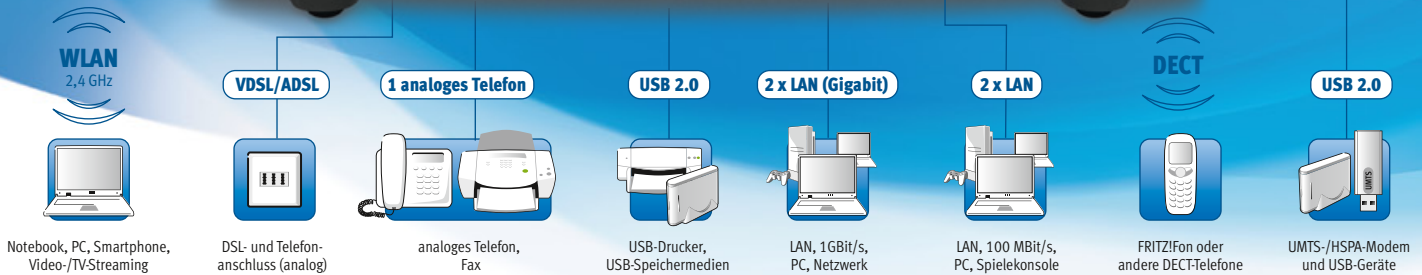

Technische Features

Router-Funktionen

- Leistungsfähiger WLAN-Router mit Firewall/NAT, DHCP-Server, DynDNS-Client, UPnP
- Integriertes DSL-Modem für VDSL und ADSL2+ (50 MBit/s und 16 MBit/s)
- Routerbetrieb auch an Kabelmodem oder mit UMTS-Stick (UMTS/HSPA)
- Vollständige Unterstützung von IPv6 im Heimnetzwerk und Internet
- Betriebssystemunabhängiges Einrichten im Browser ermöglicht Einsatz mit Windows-, Mac OS- und Linux-Computern
- Stateful Packet Inspection Firewall mit Portfreigabe für sicheres Surfen im Internet
- Sicherer Fernzugang zum FRITZ!Box-Netzwerk mit VPN (IPSec)

Telefonie-Funktionen

- Telefonanlage für Internettelefonie und analoges Festnetz
- DECT-Basisstation für bis zu 6 Schnurlostelefone
- 1 a/b-Port zum Anschluss von analogen Telefonen, Anrufbeantworter und Fax
- DECT ab Werk sicher durch verschlüsselte Sprachübertragung
- Internettelefonie auch bei ausgeschaltetem PC
- Unterstützt HD-Telefonie für ein natürliches Klangbild
- Bandbreitenmanagement – telefonieren und surfen über DSL in optimaler Qualität
- DECT-Full-Eco-Mode reduziert Funkleistung und Stromverbrauch
- 5 integrierte Anrufbeantworter inkl. Voice-to-Mail
- Faxempfang inkl. E-Mail-Weiterleitung (Fax-to-Mail)
- Umfangreiche TK-Funktionen wie Rufumleitung, interne Rufe, Dreierkonferenzen, Vermitteln, Rufnummernsperrung, Weckruf, VIP-Rufe und Rufnummernübermittlung
- Internettelefonie SIP-konform nach RFC 3261

WLAN-Funktionen

- WLAN-Funknetze nach 802.11n (bis 300 MBit/s* je Frequenzband), abwärtskompatibel zu WLAN 802.11g und b
- WLAN N für 2,4-GHz-Einsatz
- Vorkonfigurierte WLAN-Verschlüsselung mit WPA/WPA2 Mixed Mode, WPA2, WPA, WEP-64 oder WEP-128
- AVM Stick & Surf: automatisch sicher und kabellos surfen
- WLAN-Taster (manuelles Ein-/Ausschalten von WLAN)
- Wi-Fi Protected Setup (WPS) für besonders einfache & sichere WLAN-Verbindungen per Knopfdruck oder PIN
- WLAN-Gastzugang – sicheres Surfen für Freunde und Besucher
- Integriert iPhone und Android-Smartphones über WLAN in das Heimnetz und ermöglicht Festnetz- und Internettelefonie
- Unterstützung für Wireless Distributed System (WDS) zur Erweiterung der Funkreichweite
- WLAN-Eco-Mode reduziert Funkleistung

Media-Funktionen

- FRITZ!NAS – einfacher Zugriff über Browser auf alle Dateien im Netzwerk, unabhängig vom Speicherort
- Mediaserver stellt UPnP-AV-kompatiblen Empfängern Musik, Bilder und Videos im Heimnetz zur Verfügung (SMB, FTP, UPnP AV)
- Leistungsstarker Prozessor für vernetzte Anwendungen wie IPTV, Video on Demand und Musik-Streaming

Anschlussmöglichkeiten

- Anschluss an DSL + analoges Festnetz
- 2 x Gigabit-Ethernet (10/100/1000 Base-T) und 2 x Fast-Ethernet (10/100 Base-T) für Anschluss von PCs und Spielekonsolen
- 1 Anschluss für analoges Telefon, Fax und Anrufbeantworter
- 2 USB 2.0-Anschlüsse für Drucker und Speicher im Netzwerk und für Stick & Surf

WLAN N